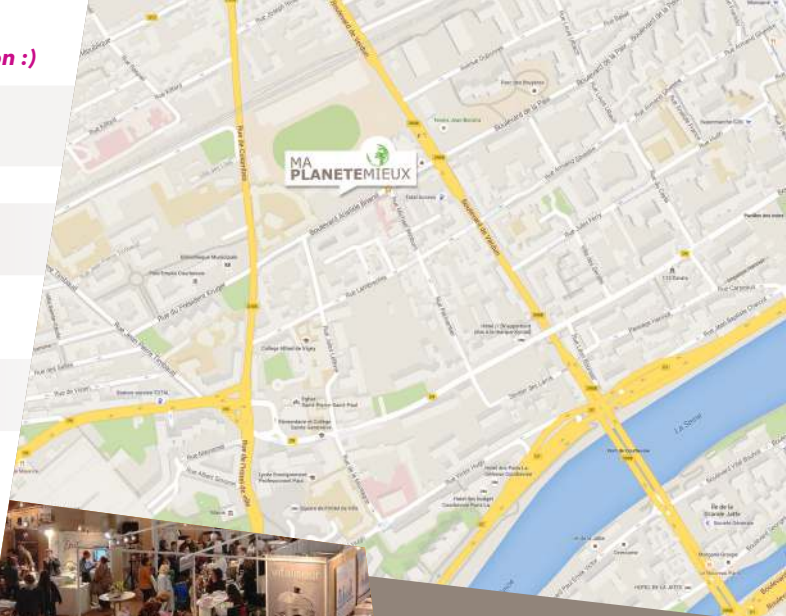

[facebook.com/maplanetemieux](https://facebook.com/maplanetemieux)

[twitter.com/MaPlaneteMieux](https://twitter.com/MaPlaneteMieux)

→ Enjoy  
your  
Visit !!

**CENTRE ÉVÉNEMENTIEL  
7 BVD ARISTIDE BRIAND  
92400 COURBEVOIE**